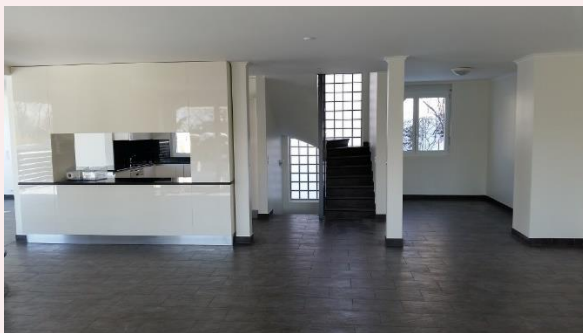

Descriptif

Rez-de-chaussée

- hall d'entrée
- chambre à coucher orientée sud
- salle de bain avec douche
- grande pièce
- buanderie
- cave
- abri PC

1er étage

- une seule grande pièce ouverte faisant office de salon, cuisine, salle à manger, coin bureau ou bibliothèque, le tout donnant sur une terrasse et le jardin

2ème étage

- chambre parentale avec balcon ainsi qu'une grande penderie et une salle de bain (baignoire)
- 2 chambres avec salles de bain
- 1 chambre / pièce seule
- une salle de bain (douche)

Contactez-nous pour organiser une visite !